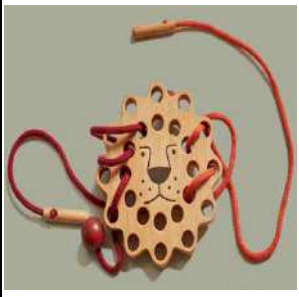

사자 실뿔기

☐ 영역	블록놀이
☐ 대상연령	36개월이상
☐ 제조사	슌소리
SC001934	
SC001934	

신세계이마트희망장난감도서관 속 초관

제품설명

소근육 운동에도 좋고 집중력과 손과 눈의 협응력까지 길러줘요! 몇 년이 지나도 변함없이 원래 그대로의 모습을 간직하는 공작새 실뿔기입니다.

구성물

총5개-사자본체1,색실2,나무바늘2

쥬라기월드 기가노토사우루스 공룡 피규어

☐ 영역	역할놀이
☐ 대상연령	4세이상
☐ 제조사	마텔
SC001935	
SC001935	

신세계이마트희망장난감도서관 속 초관

제품설명

꼬리로 움직여 기가노트사우루스 전체의 움직임을 컨트롤! 꼬리에 있는 버튼을 누르면 크게 입을 벌리고 씹습니다. 크게 입을 벌어지기 때문에 미니 피규어를 먹는 액션도 가능합니다.

구성물

총1개-공룡1

쥬라기월드 해먼드 컬렉션 안킬로사우루스 공룡 피규어

☐ 영역	역할놀이
☐ 대상연령	8세이상
☐ 제조사	마텔
SC001936	
SC001936	

신세계이마트희망장난감도서관 속 초관

제품설명

영화 품질의 디자인으로 쥬라기 세계의 리얼한 액션 피규어를 만나보세요! 엄청나게 멋있고 매력적인 크기로 제작된 해먼드 피규어입니다.

구성물

총1개-공룡1

쥬라기월드 피규어 티렉스 공룡 피규어

☐ 영역	역할놀이
☐ 대상연령	8세이상
☐ 제조사	마텔
SC001937	
SC001937	

신세계이마트희망장난감도서관 속 초관

제품설명

현실감 넘치는 퀄리티의 쥬라기 월드 공룡 물기 공격, 꼬리 휘두르기 표호하는 리얼 사운드 및 공격 등을 이용해 공룡 놀이를 해보세요!

구성물

총1개-공룡1